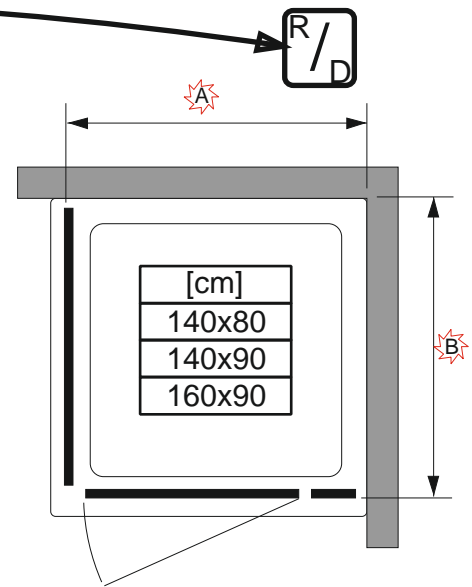

[cm]	A [mm]	B [mm]
140x80	1370	770
140x90	1370	870
160x90	1570	870

! POZOR ! Rozm ěry neplat ě pro atypick ě proveden ě zást ěn (GSM*****).
V p ěpad ě nejasn ěst ě kontaktujte v ěrobn ě.

! ATTENTION ! Dimensions are not valid for atypical screens (GSM*****).
In case of doubt contact producer.

! LET OP ! Deze maten zijn niet te gebruiken voor glas cabines op maat (GSM*****).
In geval van twijfel, neem contact op met de producent.

! UWAGA ! Wymiary nie dotycz ě kabin niestandardowych (GSM*****).
W przypadku w ětpliwo ěi prosimy skontaktowa ě si ě z producentem.

! ATTENTION ! Pas tenir compte de ces mesures pour des parois sp ěciales sur mesure (GSM*****).
N'h ěsitez pas de contacter le fabricant.

! ACHTUNG ! Diese Masse sind nicht g ěltig bei Massarbeit von Duschabtrennungen (GSM*****).
Nehmen Sie bei Unklarheiten Kontakt auf mit Ihrem Hersteller.